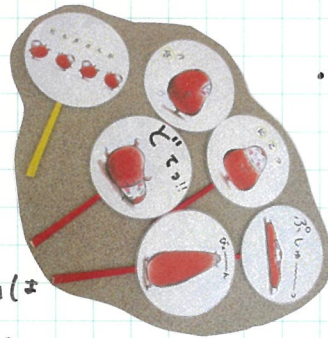

## 『だるまさんが』

はじめの頃はあまり興味を  
示さなかった絵本...  
でも最近ではセサの上に乗って  
「これ読んで!!」と色々な  
絵本を持ってきます。  
中でも「だるまさんシリーズ絵本」は

1本をゆらしながら、みんな見ていますよ。

## こちらは手作りおもちゃ!!

ペットボトルに入れて、ヒモを  
ひっぱると仕組み...  
取り出す時「シュポッ」と  
音がなり、せみつきになる子も笑。

出して  
出して  
あーと音が  
でますよ。

ひよこみたにとっては、ちょうど良い  
サイズのすべり台!!  
階段の登りも上手になりました。  
雨の日でも室内でできるので  
沢山使われてあそんで  
います!!

石磁石でくっつくおもちゃです。  
簡単にセオリーとくっつくので  
何回もつけてあそんで  
いますよ。